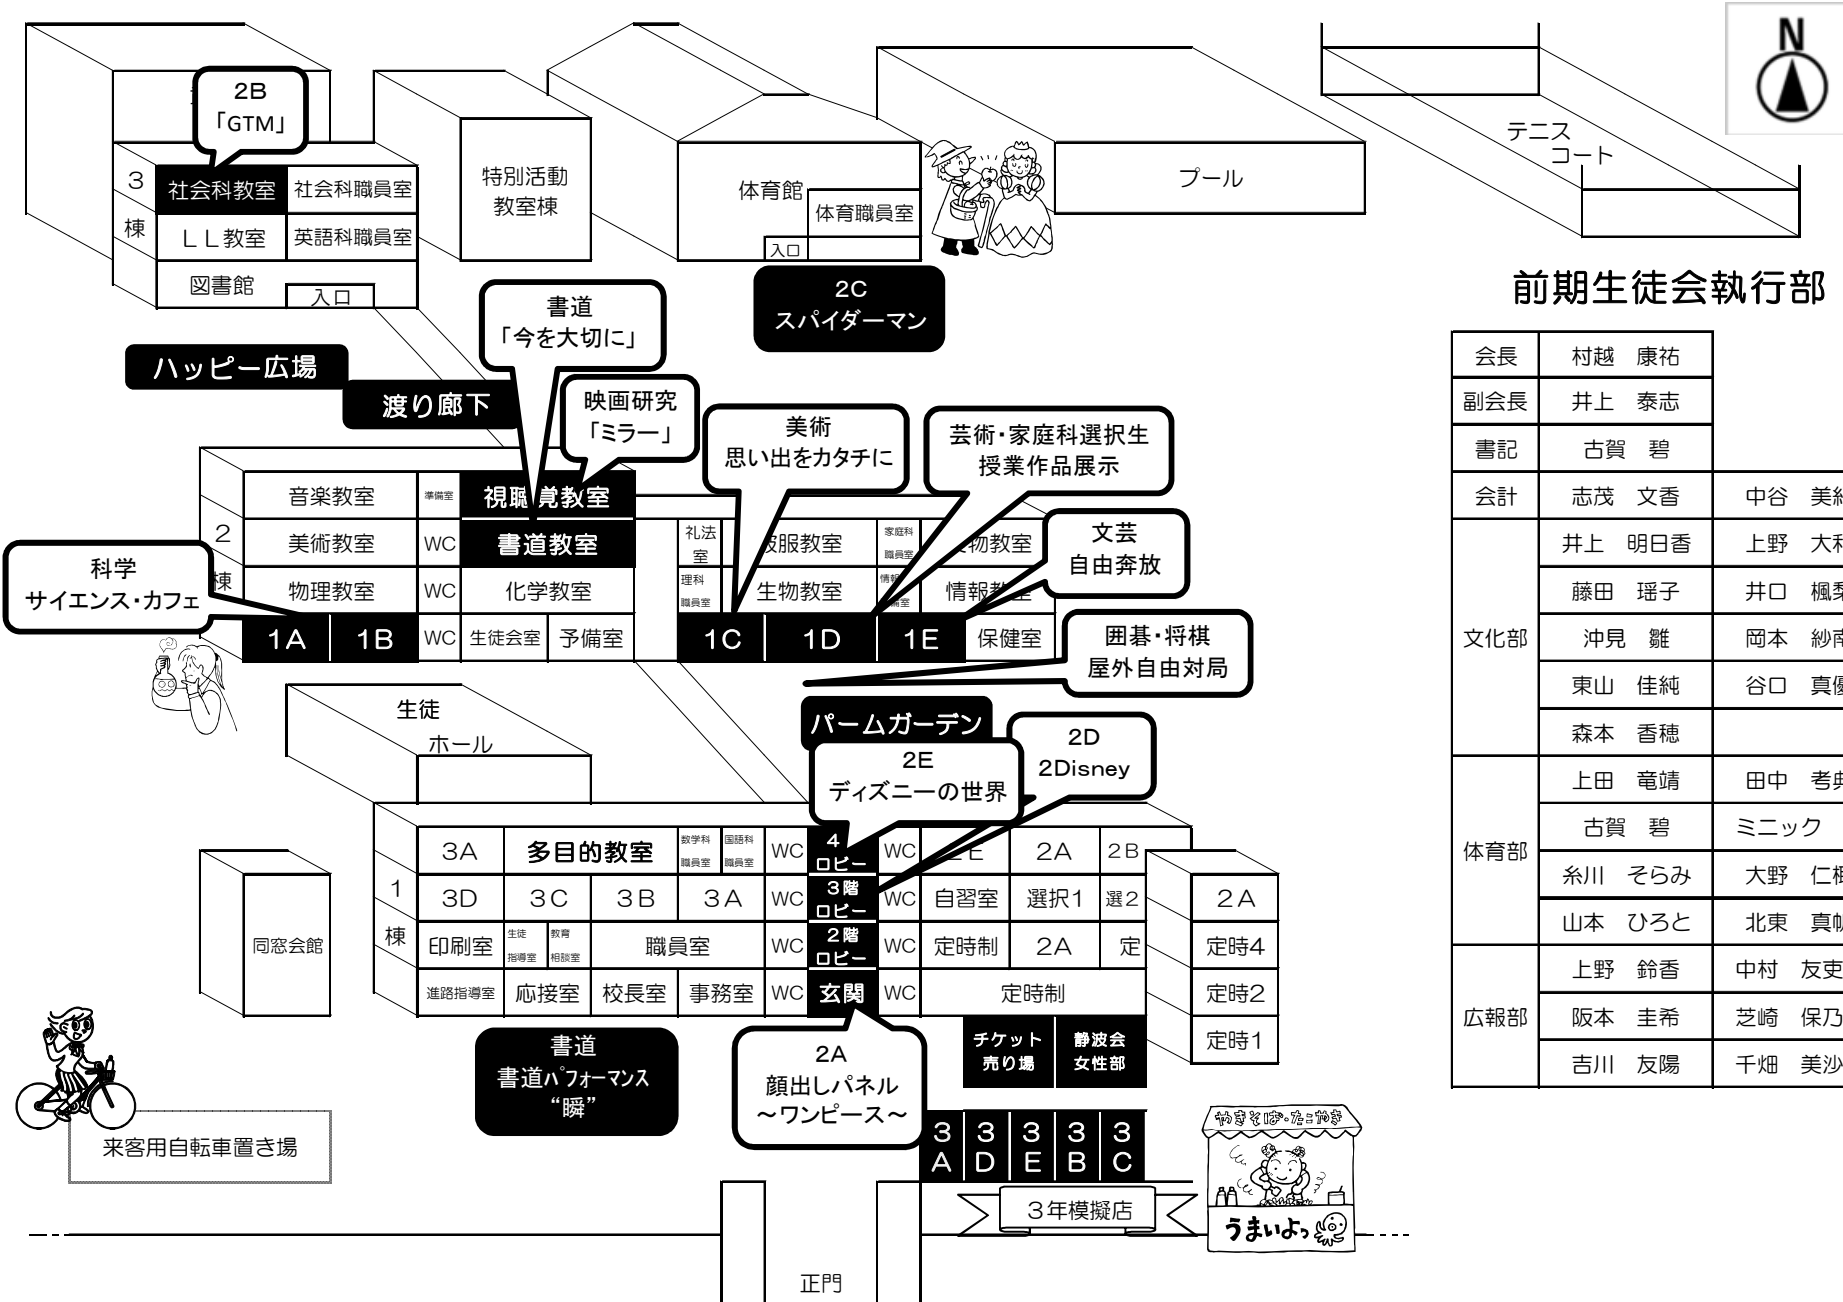

2014年度海南高校文化祭案内図 (9月19日・20日)

前期生徒会執行部

会長	村越 康祐	
副会長	井上 泰志	
書記	古賀 碧	
会計	志茂 文香	中谷 美紀
文化部	井上 明日香	上野 大和
	藤田 瑤子	井口 楓梨
	沖見 雛	岡本 紗南
	東山 佳純	谷口 真優
	森本 香穂	
体育部	上田 竜靖	田中 考典
	古賀 碧	ミニック 賢
	糸川 そらみ	大野 仁椰
広報部	山本 ひろと	北東 真帆
	上野 鈴香	中村 友史子
	阪本 圭希	芝崎 保乃香
	吉川 友陽	千畑 美沙希